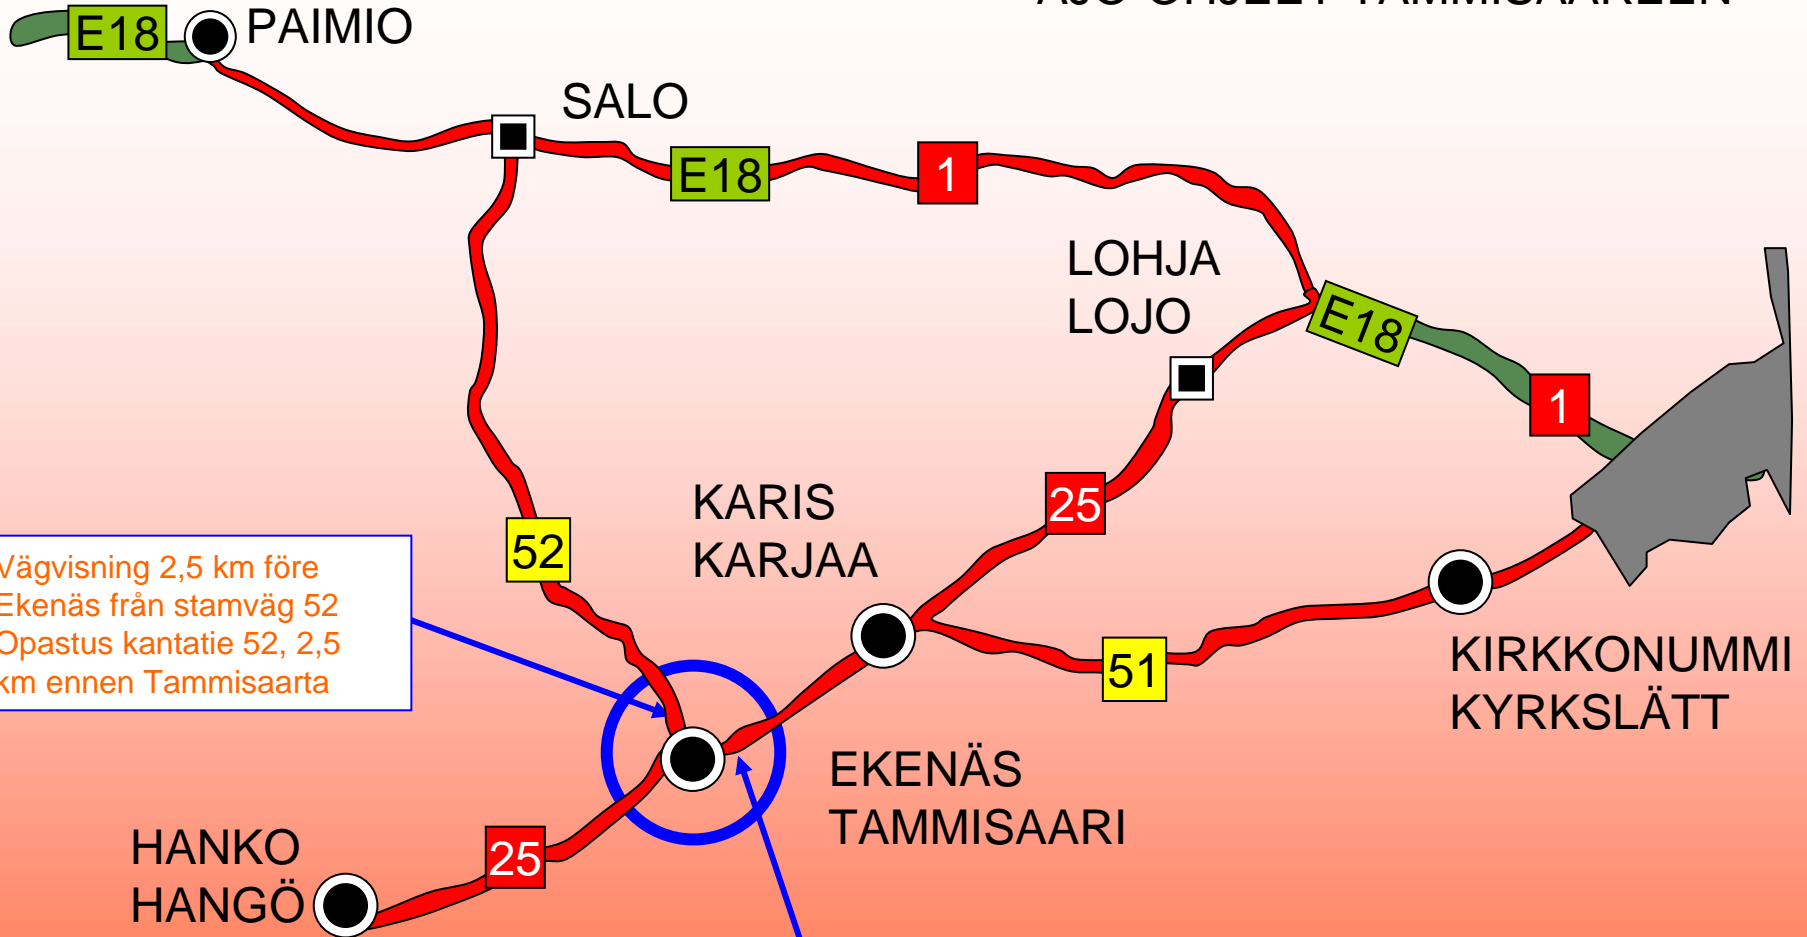

KÖRDIREKTIV TILL EKENÄS AJO-OHJEET TAMMISAAREEN

Vägvisning 2,5 km före
Ekenäs från stamväg 52
Opastus kantatie 52, 2,5
km ennen Tammisaarta

Vägvisning 2,5 km före Ekenäs från riksväg 25
Opastus valtatieltä 25, 2,5 km ennen Tammisaarta

KÖRDIREKTIV I EKENÄS AJO-OHJEET TAMMISAARESSA